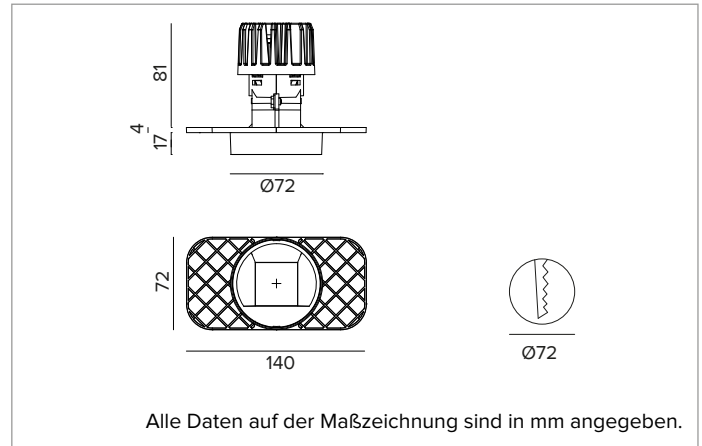

1T8551ELTR | CCTEVO WALL WASHER 78

LED-Einbau-Downlight als Trimless-Version

	3000K	H(m)	D1(m)	D2(m)	E _{max} (lx)		
	Ra90	42°	73°				
	Fixture Power	13W	1	0.83	1.56	876	
	Source Flux	1606lm	2	1.65	3.11	219	
	Fixture Flux	972lm	3	2.48	4.67	97	
	Efficacy	73lm/W	4	3.31	6.23	55	
TS1393	I _{max} =625cd/klm	I _{max}	1003cd	5	4.13	7.78	35

MECHANISCHE MERKMALE

Wärmeabführung aus schwarz lackiertem Druckguss-Aluminium. Struktur aus schwarzem Thermoplast, Cut-Off-Front aus weiß lackiertem Thermoplast. Silikondichtung gegen das Eindringen von Wasser und Staub. Trimless-Version mit Trägerelement für den versenkten Einbau in Gipskarton.
Farbe und Oberfläche: Kreideweiß
Gewicht: 0,41Kg
Version: TRIMLESS
Schutzart: IP20 eingebauter Leuchtenteil
Schutzart: IP54 von unten